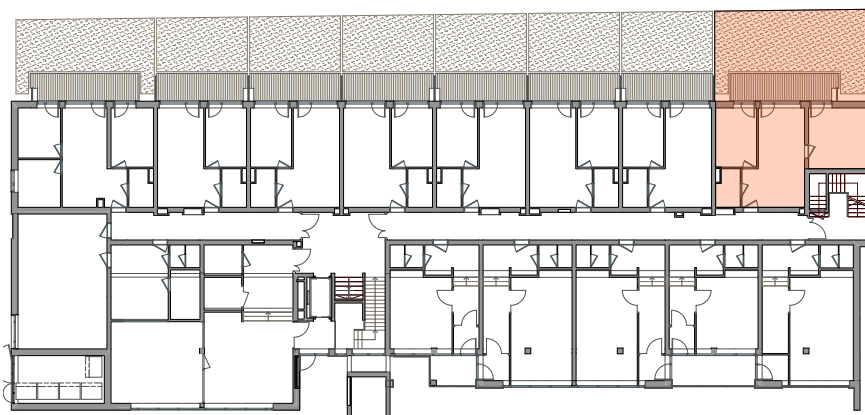

PARTER
3P+AK
52,77 m²

POWIERZCHNIA 52,77 m²

OGRÓDEK PRZYDOMOWY 61,20 m²
TARAS 12,67 m²

1. SALON 14,54 m²
2. ANEKS KUCHENNY 8,32 m²
3. POKÓJ 10,60 m²
4. ŁAZIENKA 3,81 m²
5. POKÓJ 15,50 m²