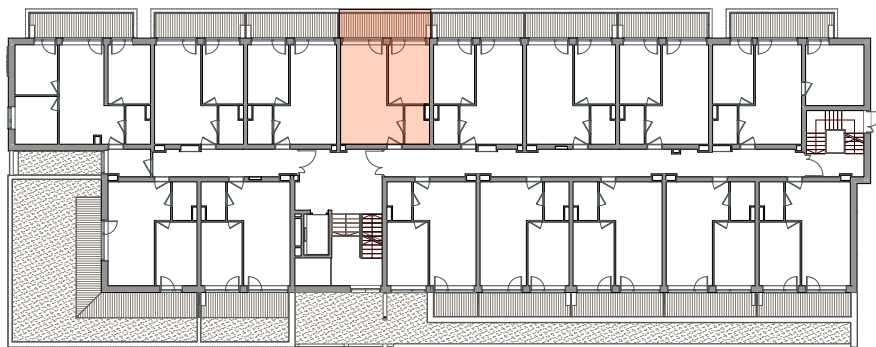

PIĘTRO I
2P+AK
37,27 m²

POWIERZCHNIA **37,27 m²**

BALKON 9,58 m²

1. SALON 14,54 m²

2. ANEKS KUCHENNY 8,32 m²

3. POKÓJ 10,60 m²

4. ŁAZIENKA 3,81 m²