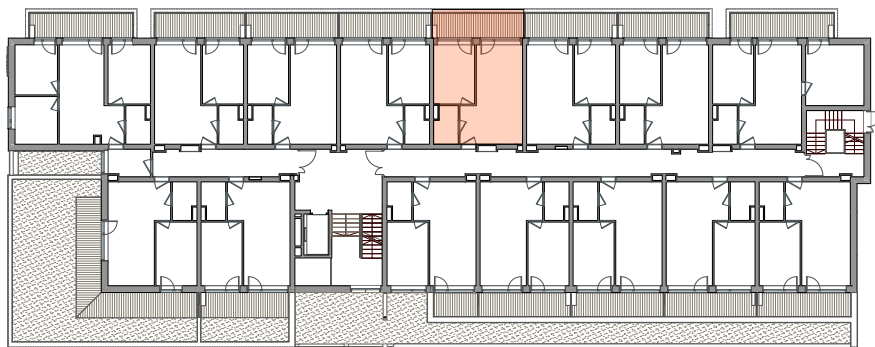

PIĘTRO I
2P+AK
37,27 m²

POWIERZCHNIA **37,27 m²**

BALKON	9,58 m ²
1. SALON	14,54 m ²
2. ANEKS KUCHENNY	8,32 m ²
3. POKÓJ	10,60 m ²
4. ŁAZIENKA	3,81 m ²