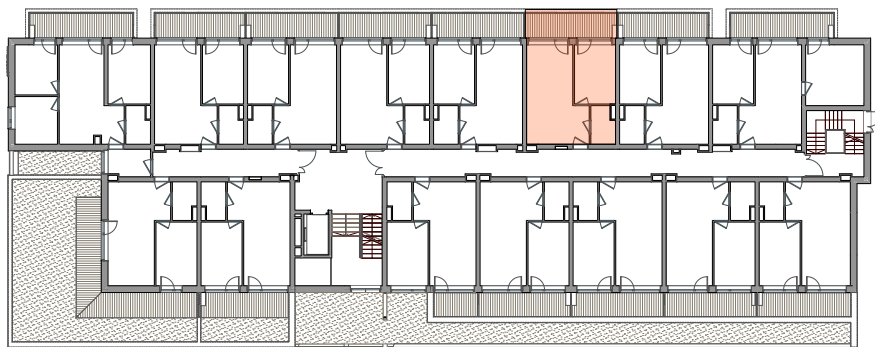

PIĘTRO I  
2P+AK  
37,27 m<sup>2</sup>

POWIERZCHNIA 37,27 m<sup>2</sup>

BALKON 9,58 m<sup>2</sup>

1. SALON 14,54 m<sup>2</sup>

2. ANEKS KUCHENNY 8,32 m<sup>2</sup>

3. POKÓJ 10,60 m<sup>2</sup>

4. ŁAZIENKA 3,81 m<sup>2</sup>