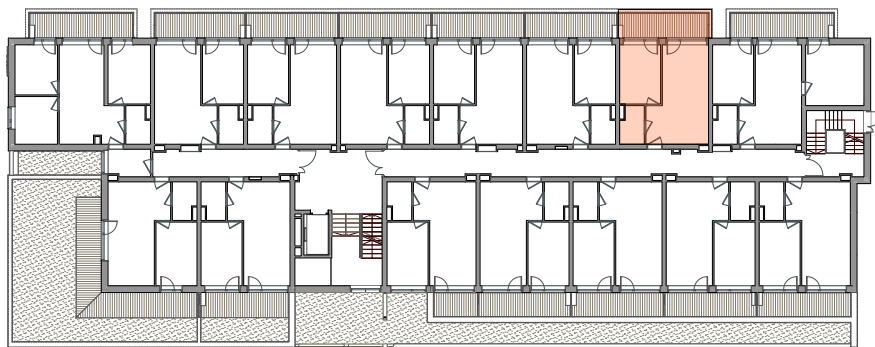

PIĘTRO I
2P+AK
37,27 m²

POWIERZCHNIA **37,27 m²**

BALKON 9,40 m²

1. SALON 14,54 m²

2. ANEKS KUCHENNY 8,32 m²

3. POKÓJ 10,60 m²

4. ŁAZIENKA 3,81 m²