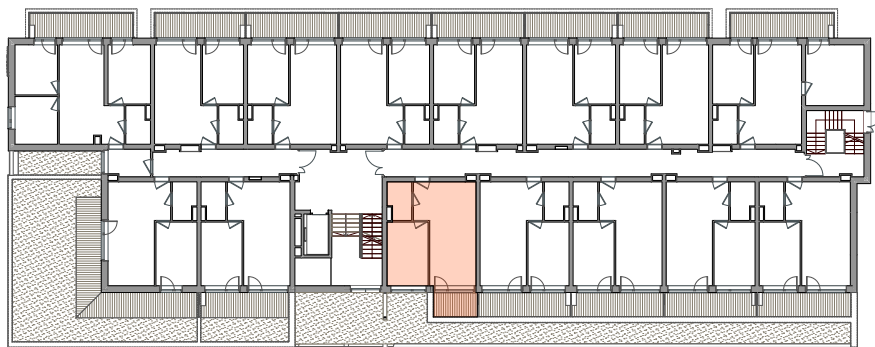

PIĘTRO I
2P+AK
39,00 m²

POWIERZCHNIA 39,00m²

TARAS 4,51 m²

1. SALON 15,45 m²

2. ANEKS KUCHENNY 8,32 m²

3. POKÓJ 11,41 m²

4. ŁAZIENKA 3,81 m²