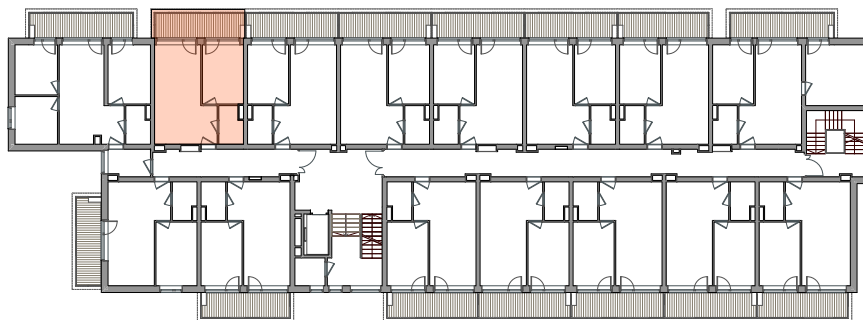

PIĘTRO II
2P+AK
37,27 m²

POWIERZCHNIA **37,27 m²**

BALKON	9,40 m ²
1. SALON	14,54 m ²
2. ANEKS KUCHENNY	8,32 m ²
3. POKÓJ	10,60 m ²
4. ŁAZIENKA	3,81 m ²