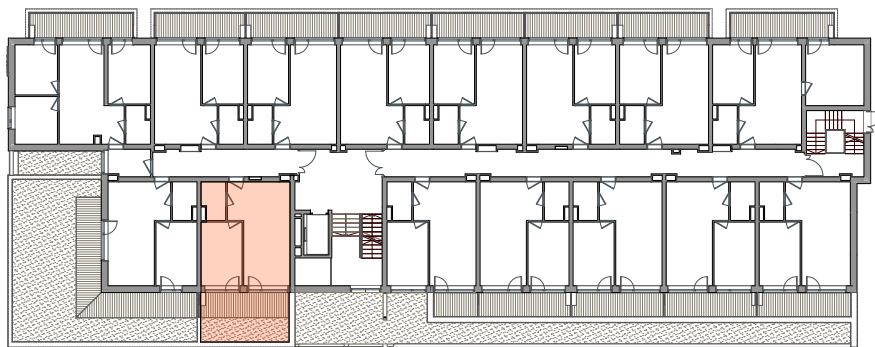

PIĘTRO I
2P+AK
39,00 m²

POWIERZCHNIA **39,00m²**

TARAS	18,36 m ²
w tym TARAS ZIELONY	9,43 m ²
1. SALON	15,45 m ²
2. ANEKS KUCHENNY	8,32 m ²
3. POKÓJ	11,41 m ²
4. ŁAZIENKA	3,81 m ²